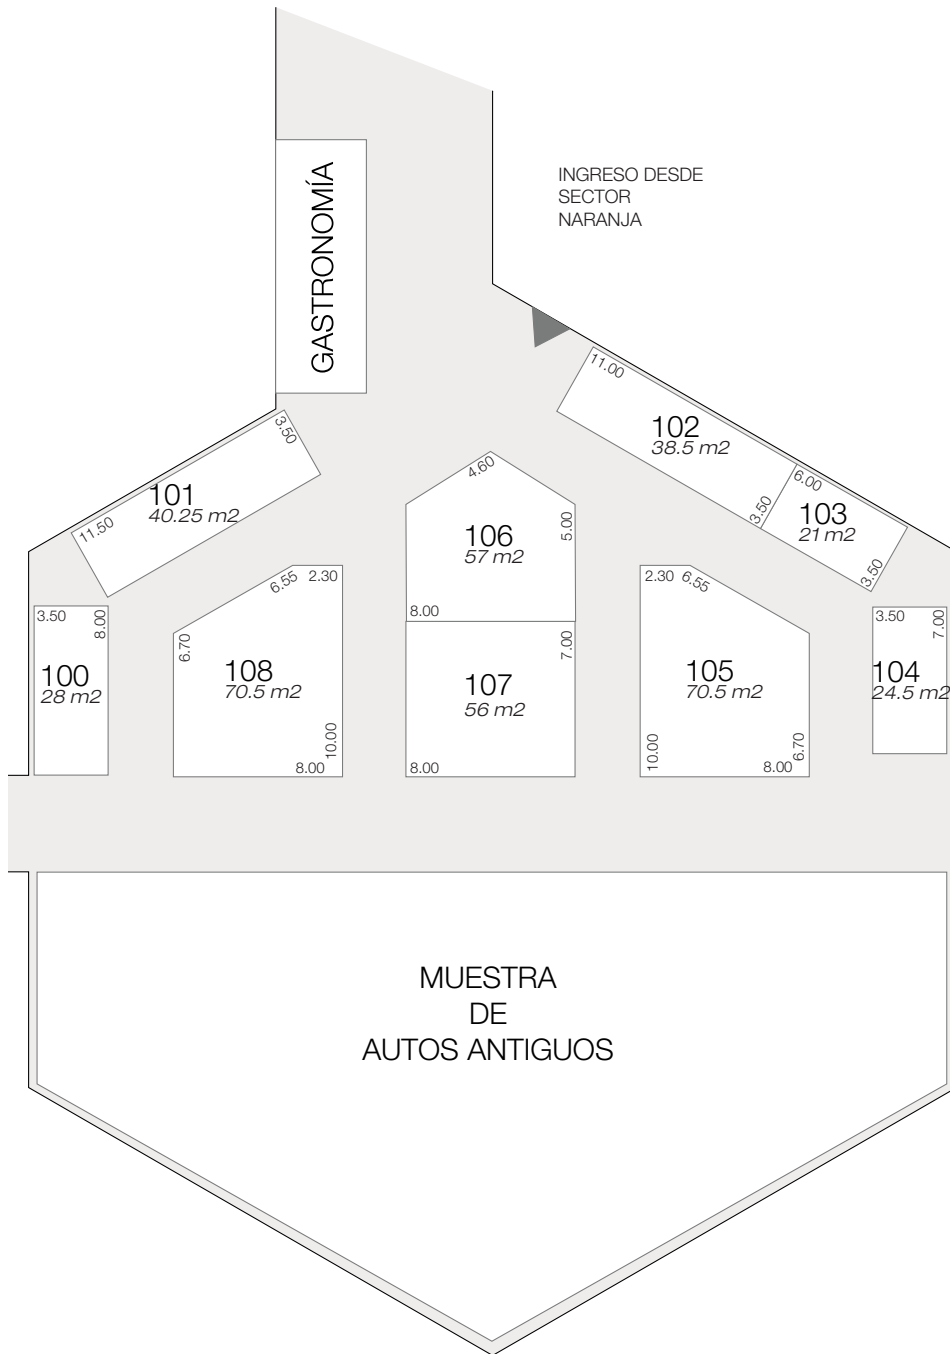

PABELLÓN VIOLETA

MOTOS / ACCESORIOS

Av. Rafael Nuñez 4624
Loc N°38 Paseo Lucerna
Cerro de las Rosas
Córdoba | Argentina