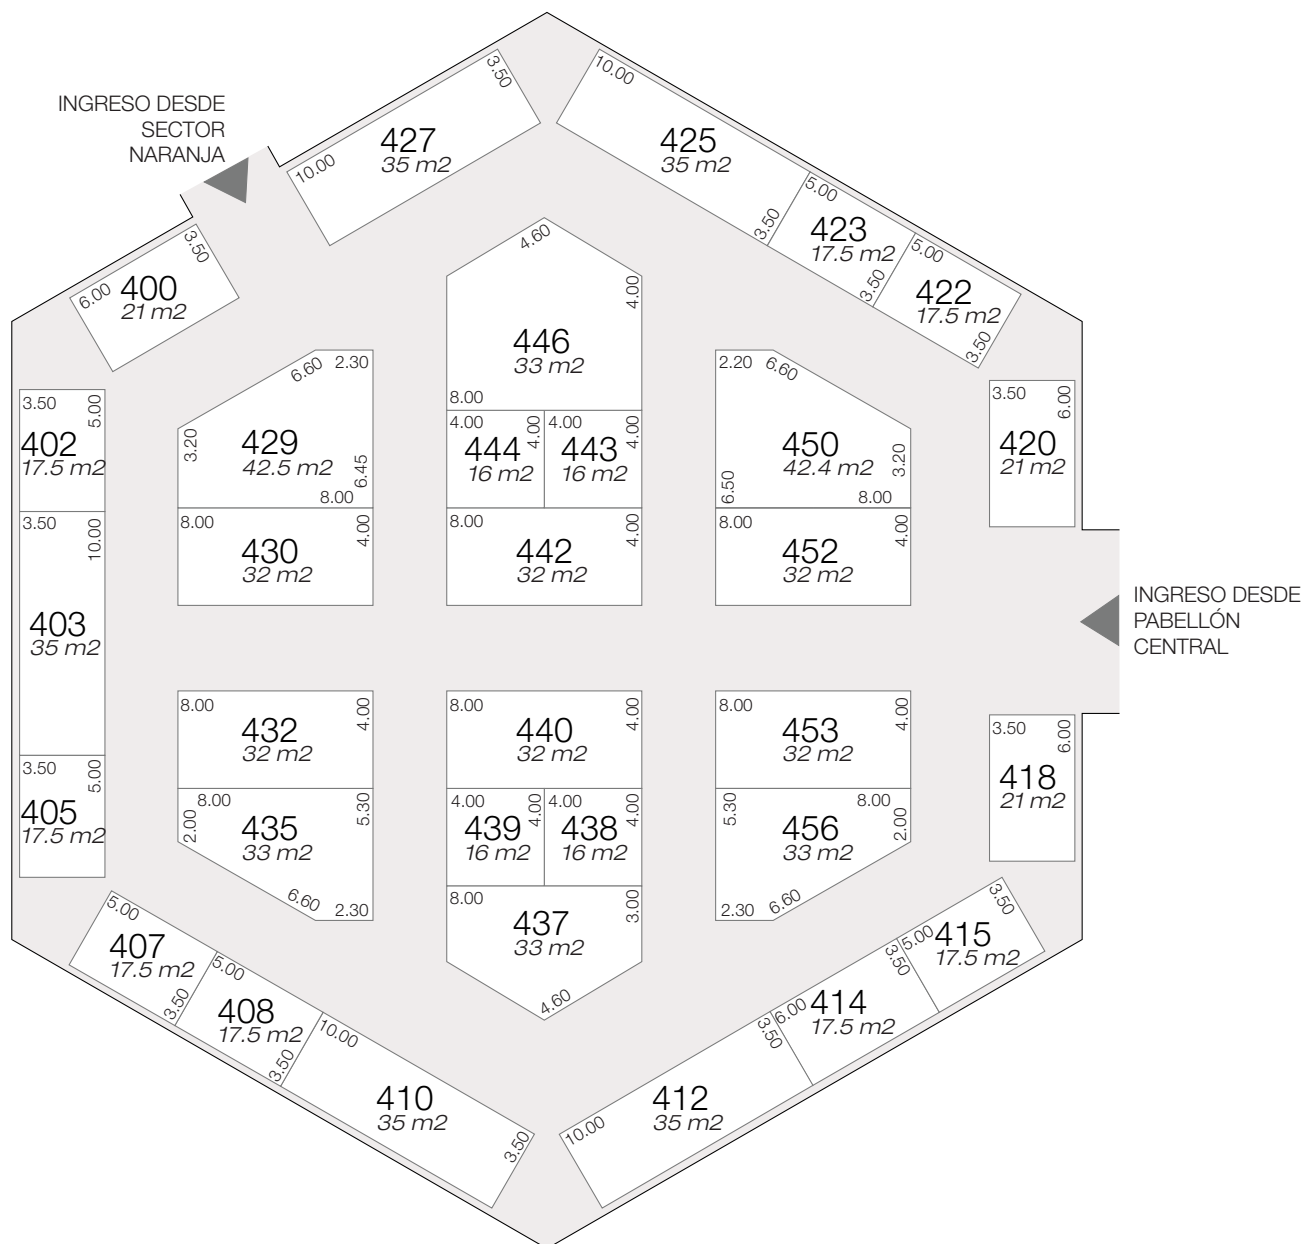

# PABELLÓN AZUL

ENTIDADES / COMPAÑIAS / SEGUROS

Av. Rafael Nuñez 4624  
Loc N°38 Paseo Lucerna  
Cerro de las Rosas  
Córdoba | Argentina